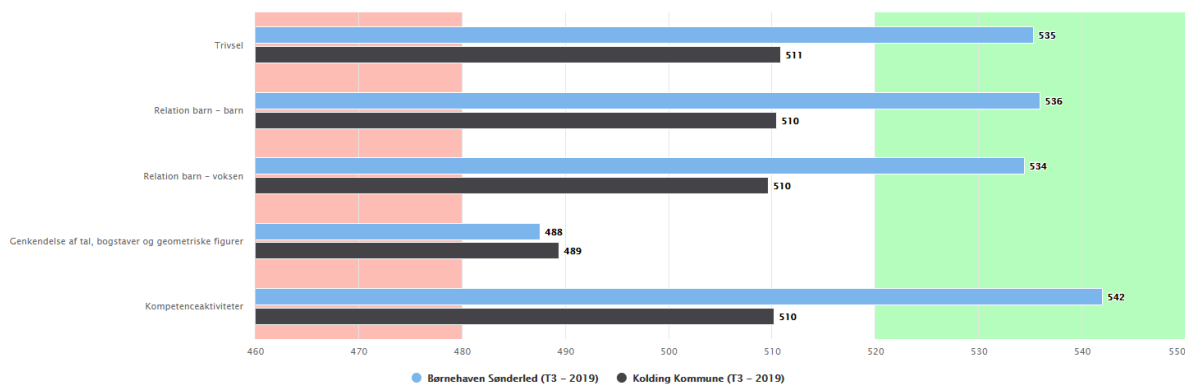

Analyseresultater Børnehaven Sønderled 2019

Sammenlignet med Kolding Kommunes samlede resultater på dagtilbudsområdet

Børn:

Kontaktpædagoger:

Forældre: