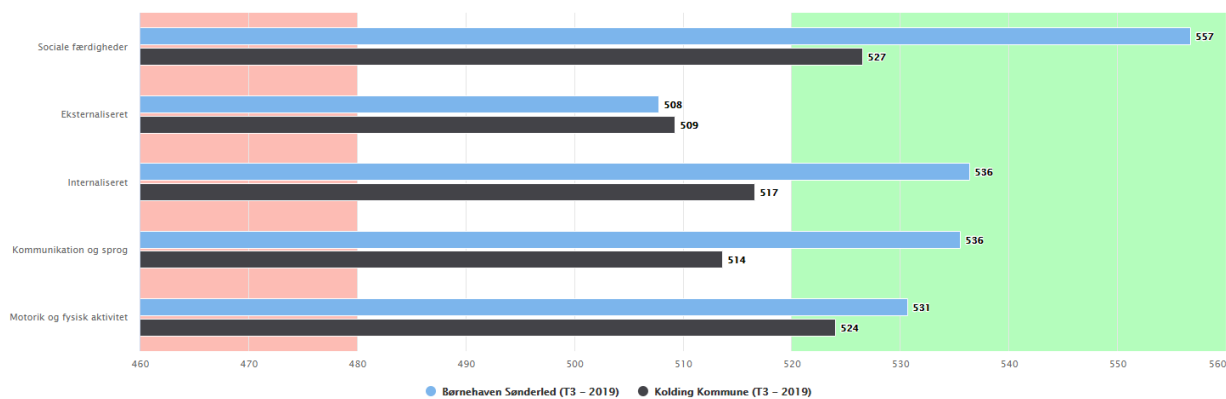

Analyseresultater Børnehaven Sønderled 2019

Sammenlignet med Kolding Kommunes samlede resultater på dagtilbudsområdet

Børn:

Kontaktpædagoger:

Forældre: