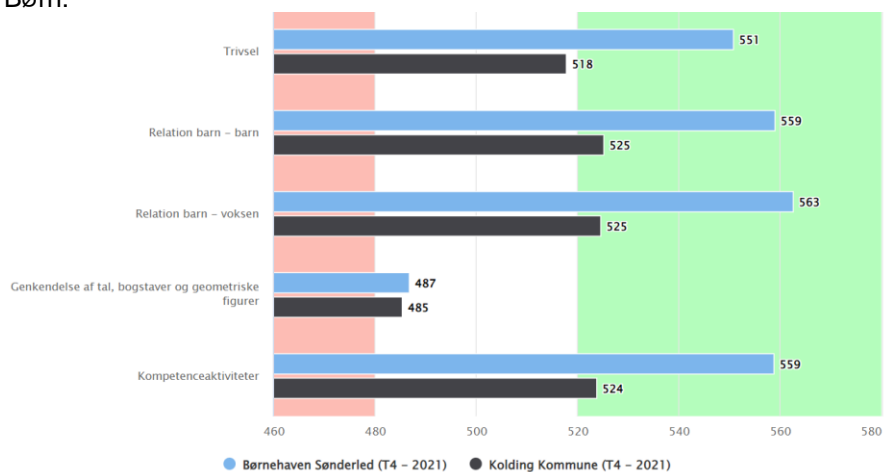

Analyseresultater Børnehaven Sønderled 2021

Sammenlignet med Kolding Kommunes samlede resultater på dagtilbudsområdet

Børn:

Kontaktpædagoger:

Forældre: