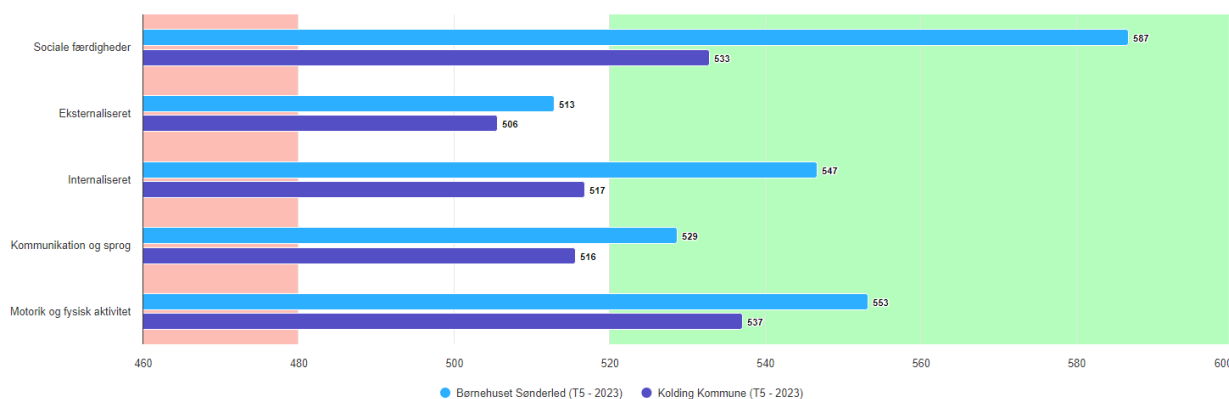

Kontaktpædagoger: