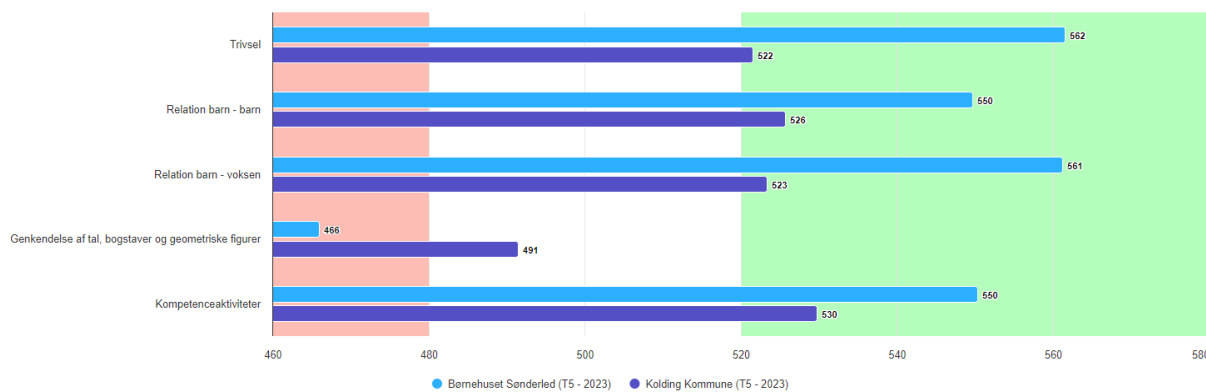

Analyseresultater Børnehuset Sønderled 2023

Sammenlignet med Kolding Kommunes samlede resultater på dagtilbudsområdet

Børn: