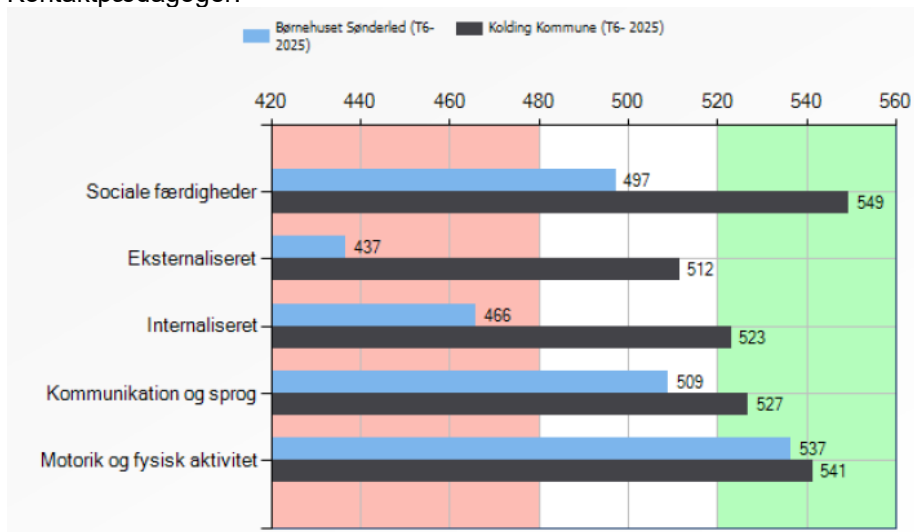

Analyseresultater Børnehuset Sønderled 2025

Sammenlignet med Kolding Kommunes samlede resultater på dagtilbudsområdet

Børn:

Kontaktpædagoger:

Forældre: