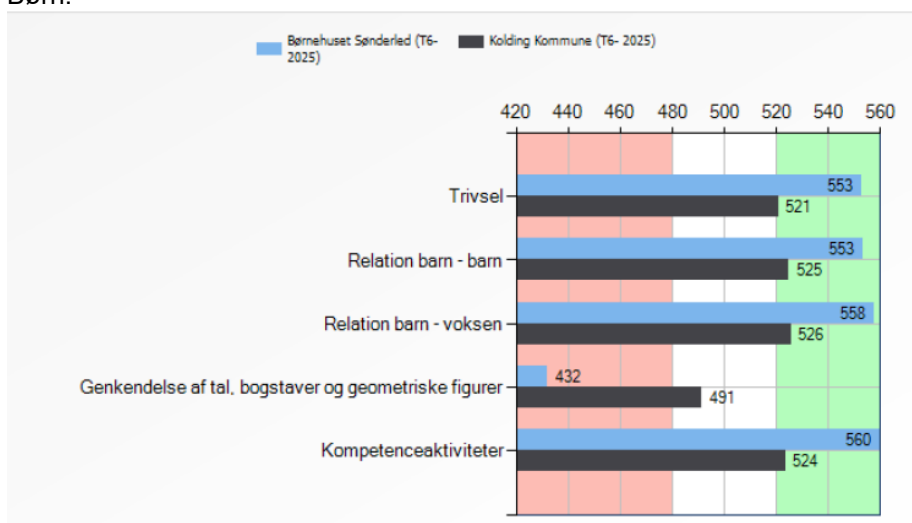

Analyseresultater Børnehuset Sønderled 2025

Sammenlignet med Kolding Kommunes samlede resultater på dagtilbudsområdet

Børn:

Kontaktpædagoger:

Forældre: